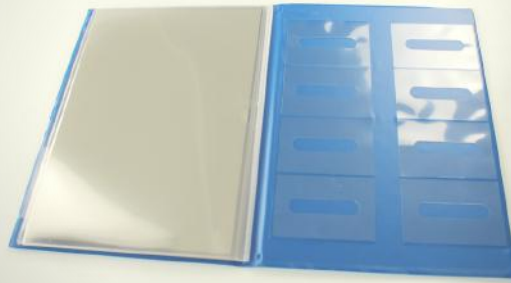

Fahrzeug- mappe robust

Adelt - Ihre Ideen

PRAKTISCHE BOARDMAPPE FÜR UNTERWEGS

Alle Fahrzeugunterlagen wie Fahrzeugpapiere, Versicherungsunterlagen, Führerschein etc. sind immer an einem Platz und jederzeit griffbereit.

ENDLICH ÜBERBLICK & ORDNUNG

Diverse Einstecktaschen und Hüllen ermöglichen eine strukturierte Unterbringung aller notwendigen Unterlagen. So werden Fahrzeugchecks und Kontrollen erheblich erleichtert.

ABSOLUT ROBUST & WIDERSTANDSFÄHIG MADE IN BIELEFELD

Zur Fertigung der LKW-Mappe verwenden wir langlebiges und hochbeständiges Material. Sie wurde eigens für den täglichen Gebrauch mit Experten aus der Logistikbranche entwickelt.

INFOS & PREISE

- passend für Dokumente im DIN A4 Format
- außen und innen aus strapazierfähiger blauer Vinylfolie
- partiell mit weißem Schriftzug auf der Vorderseite versehen
- diverse Taschen aus glasklarer Hartfolie inkl. Entnahmehilfe