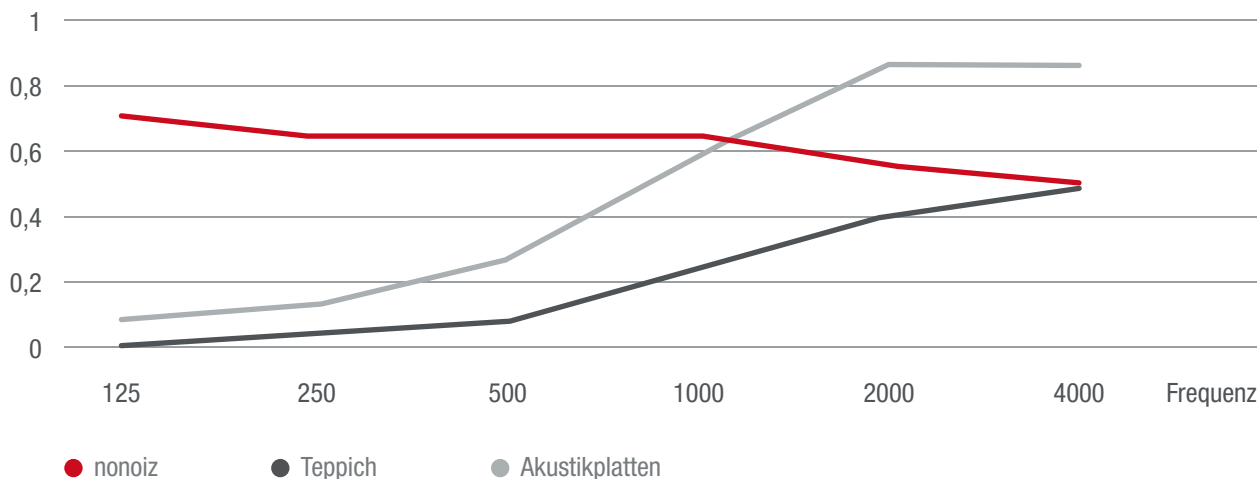

einfach. durchdacht.

Geprüfte Wirkung für Ihre Büroräume

Bewerteter Absorptionsgrad

Der gelochte Rücken und das Akustikvlies machen nonoiz acoustic elements zum absoluten Schallschlucker. Besonders im Frequenzbereich der menschlichen Stimme – zwischen 125 und 500 Hertz – erreichen nonoiz acoustic elements so Alpha-s Werte im Bereich von 0,65 bis 0,71 und sind damit die ideale Ergänzung zu Teppichböden oder Akustikplatten. Und das bei niedrigen Kosten und geringem Aufwand.